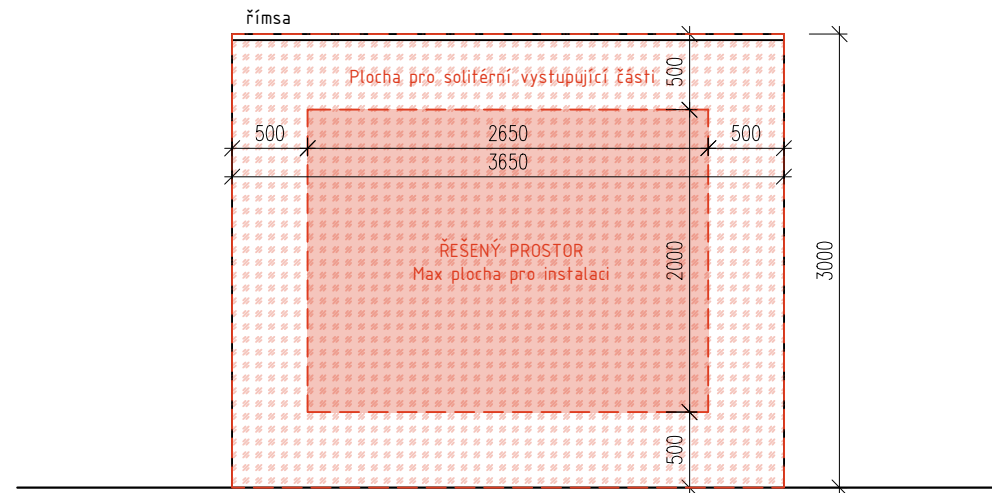

Příloha č.1 - Specifikace rozměrů pro pamětní desku

POHLED

ŘEZ

PŮDORYS