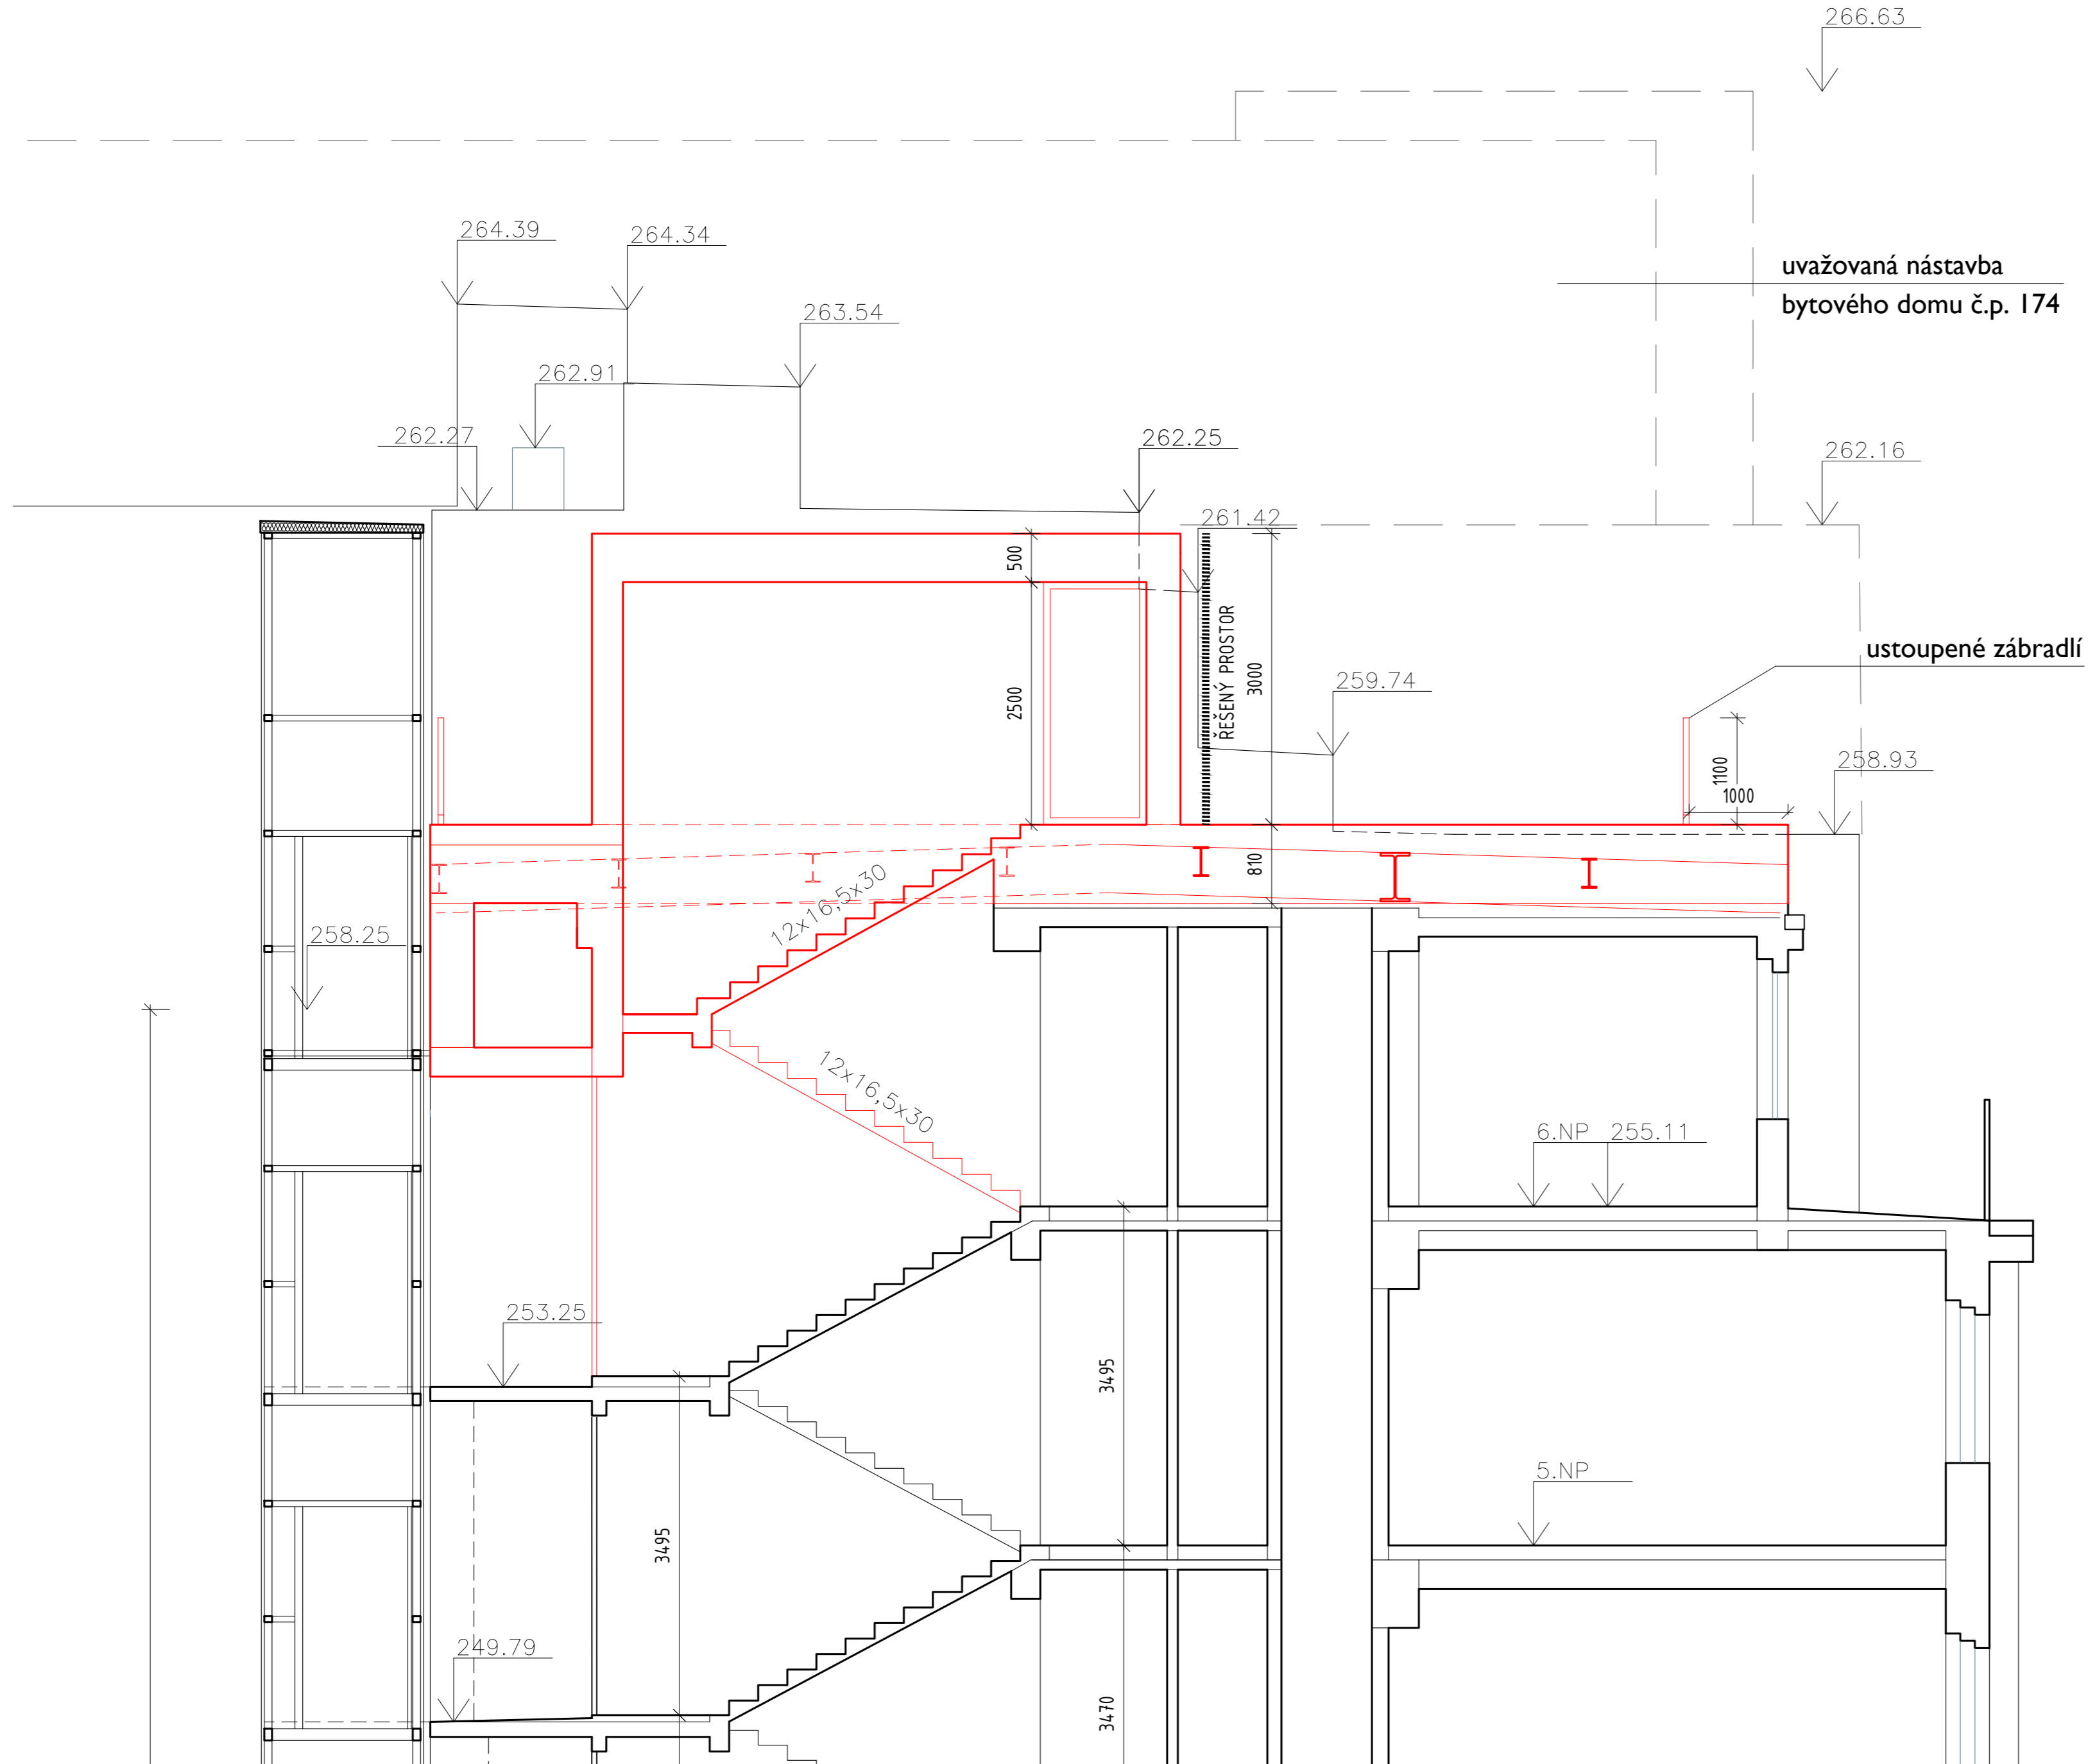

ŘEZ A - A'
NAVRHOVANÝ STAV

© Výkres i návrh je a sůstane majetkem architekta a autorů, nesmí být rozmnožován, předán třetím osobám, použit celý ani z části bez architekta písemného souhlasu.

PROJEKT
KINO PILOTU
Praha

INVESTOR
soukromý subjekt
STUPĚŇ PROJEKTU
STUDIE PRO NPŮ

AUTORI / SPOLIAUTORI NÁVRHU / DESIGN
Ing. arch. Lukáš Rous
Ing. arch. Hana Gerbová

OBSAH VÝKRESU
ŘEZ A - A'
STÁVAJÍCÍ STAV
NAVRHOVANÝ STAV

ČÁST DOKUMENTACE
VÝKRESOVÁ ČÁST
STUPĚŇ PROJEKTU CÍSLA VÝKRESU / REVIZE
STUDIE 002

MĚŘÍTKO CÍSLA PARÉ
1:50
FORMÁT DATUM
4x A4 05/2025

GENERÁLNÍ PROJEKTANT
archibase s.r.o.
V Benátkách 2350/6
149 00 Praha 4
Ing. arch. Lukáš Rous
+420 733 611 608
lukas.rous@archibase.cz