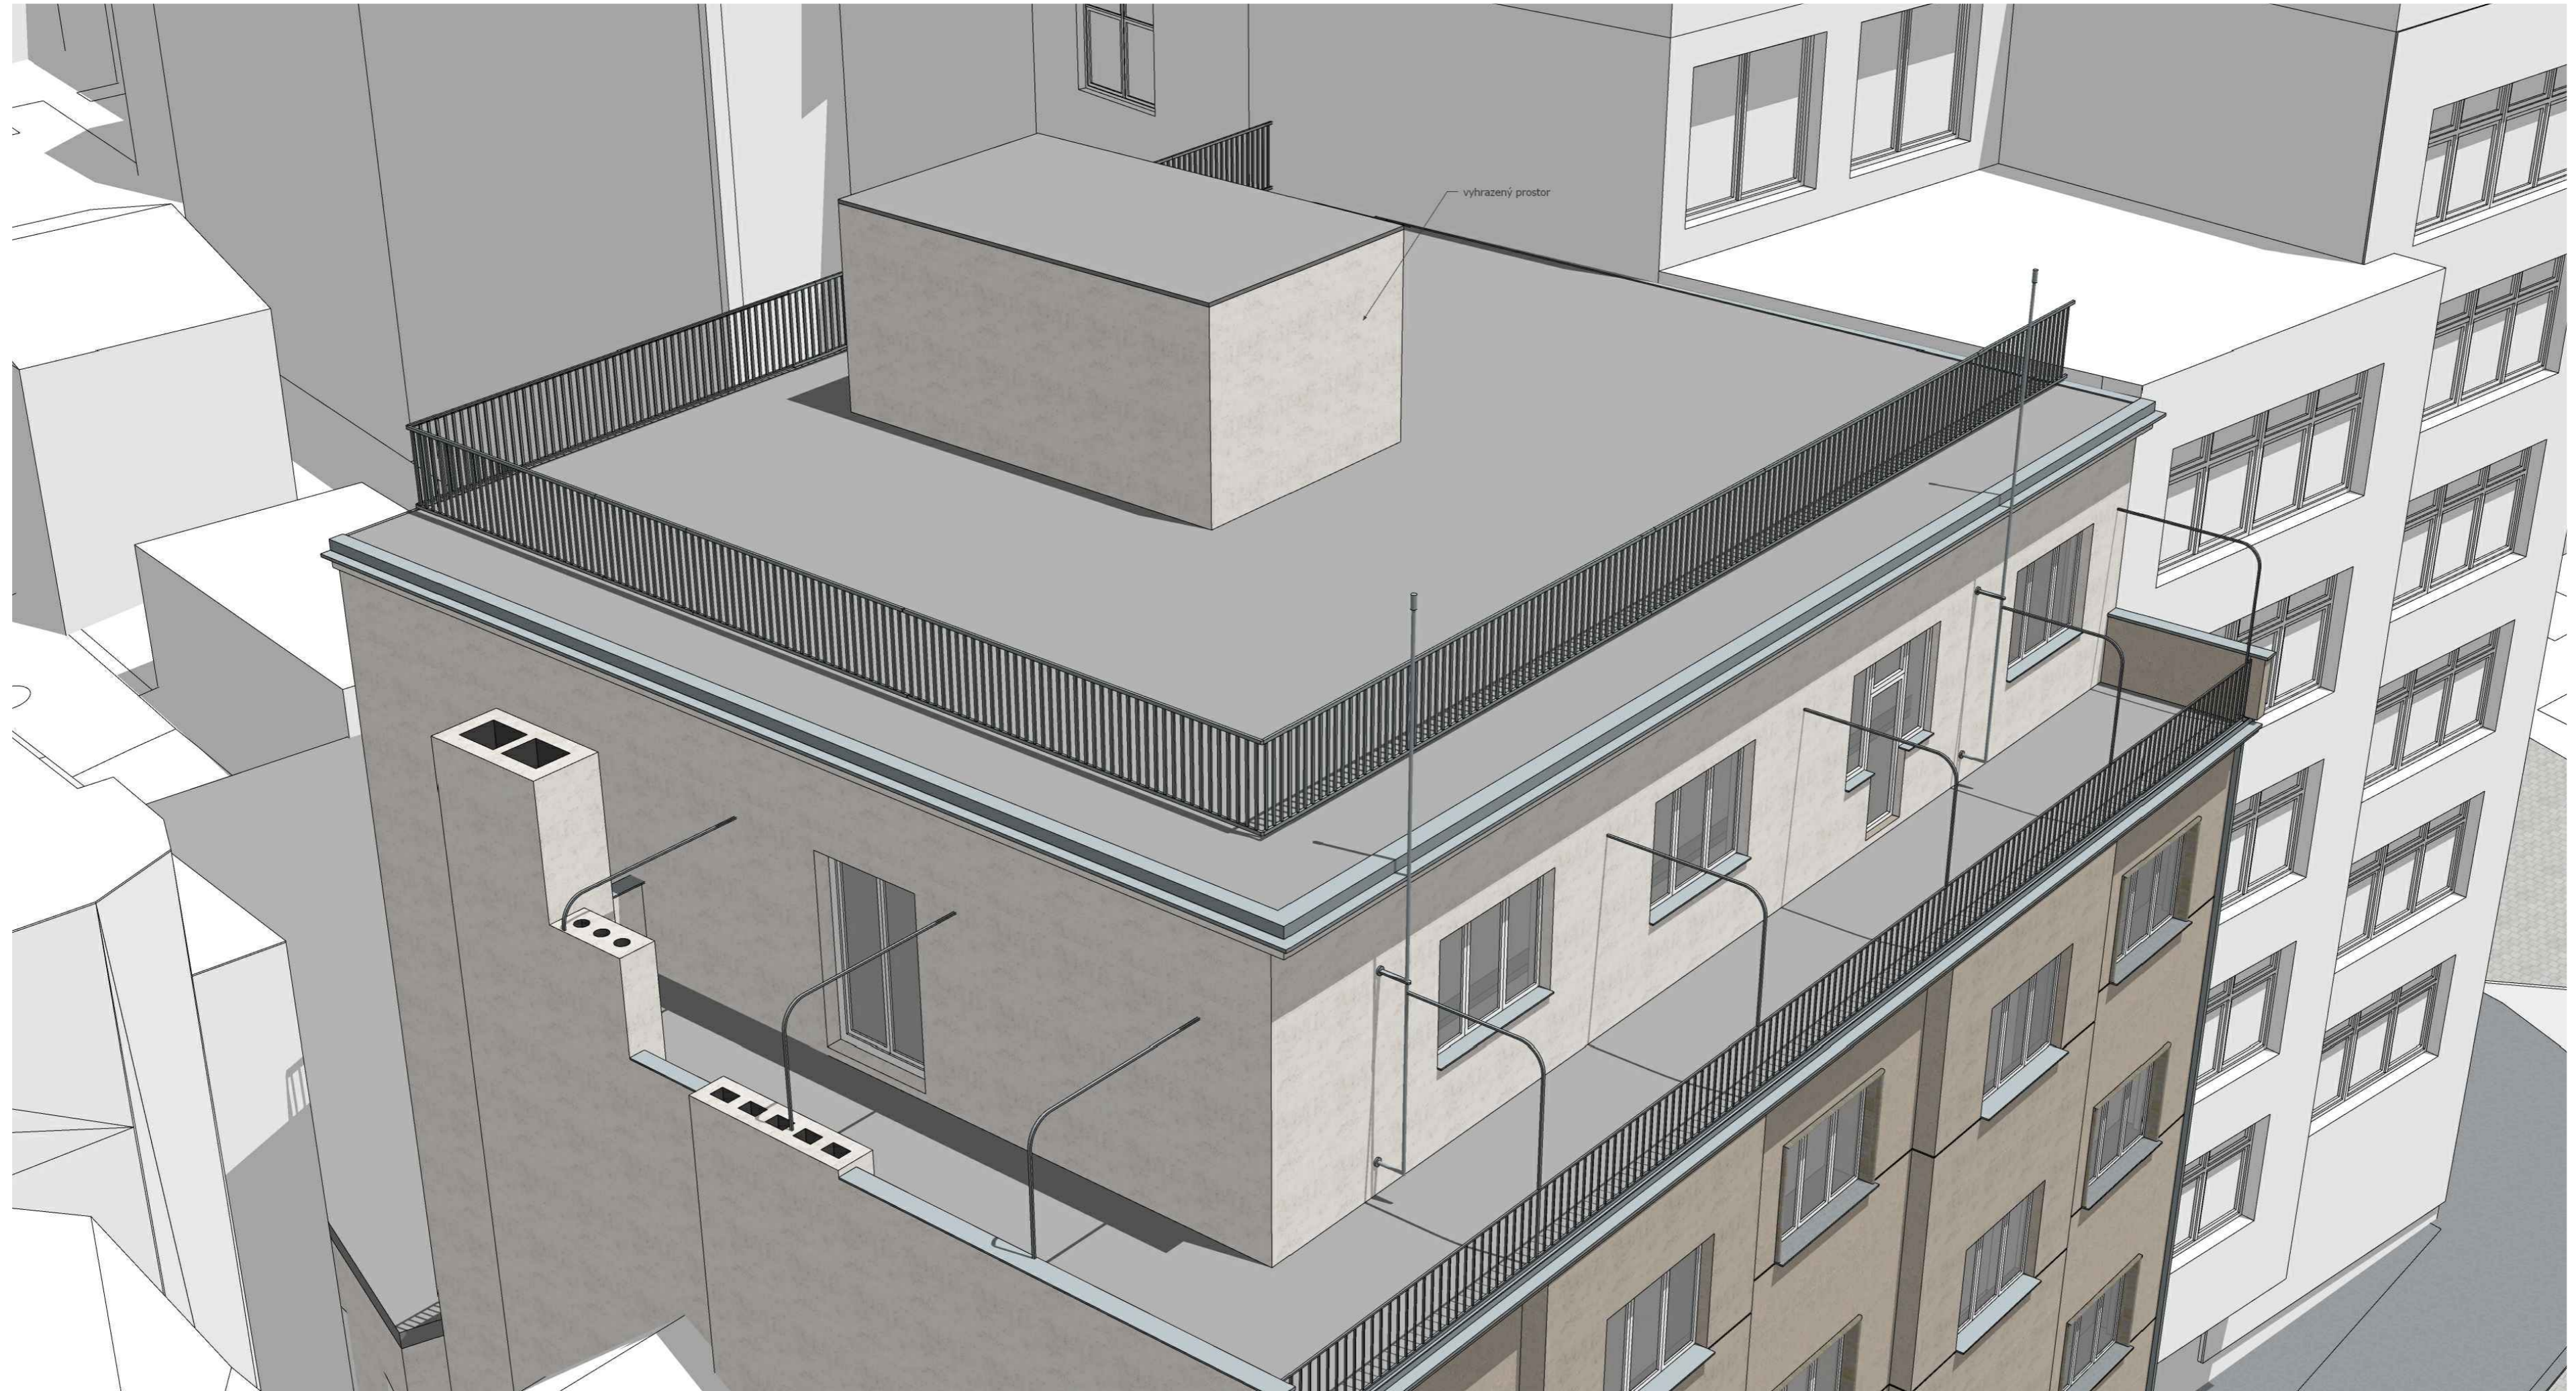

© Výkres i návrh je a s ním má práva architektka a autor, nesmí být rozmnožován, předán třetím osobám, použit celý ani z části bez architekta písemného souhlasu.

PROJEKT
KINO PILOTŮ
Praha

INVESTOR
soukromý subjekt

STUPĚŇ PROJEKTU
STUDIE PRO NPŮ

AUTORI / SPOLIAUTORI NÁVRHU / DESIGN
Ing. arch. Lukáš Rous
Ing. arch. Hana Gerbová

OBSAH VÝKRESU
3D PODHLEDY
STÁVAJÍCÍ STAV
NAVRHOVANÝ STAV

ČÁST DOKUMENTACE
VÝKRESOVÁ ČÁST

STUPĚŇ PROJEKTU	ČÍSLO VÝKRESU	/ REVIZE
STUDIE	003	

MĚŘÍTKO
-

FORMÁT
4x A4

DATUM
05/2025

GENERÁLNÍ PROJEKTANT
archibase s.r.o.
V Benátkách 2350/6
149 00 Praha 4
Ing. arch. Lukáš Rous
+420 733 611 608
lukas.rous@archibase.cz