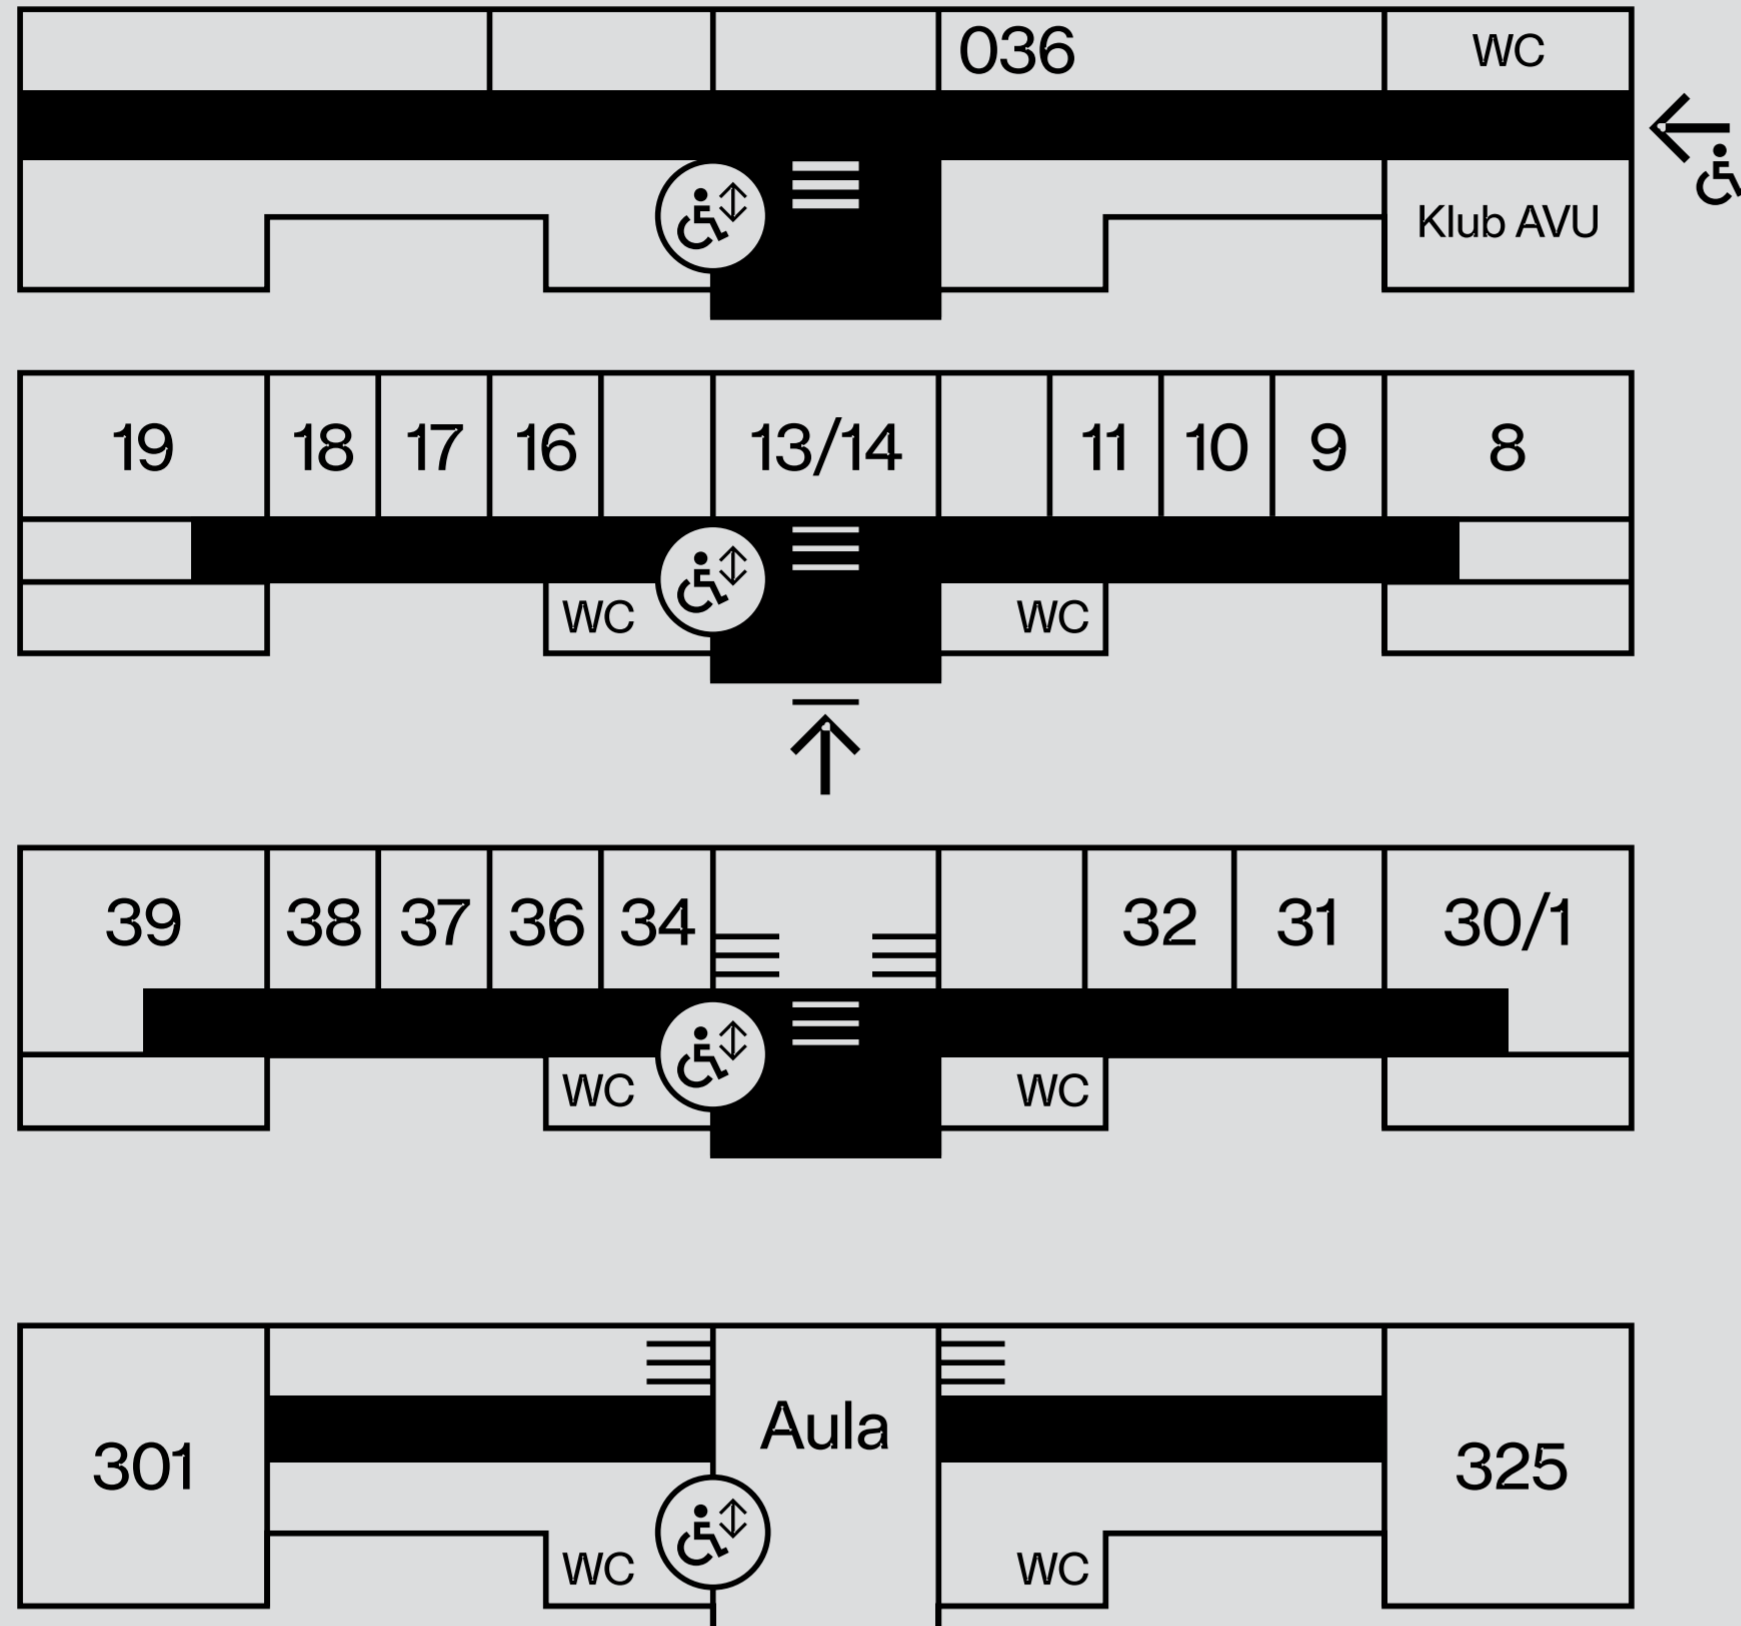

Klauzury zimního semestru AVU

winter semester works

16.–18. 1. 2026

otevřeno od 14 do 20 hodin

Open from 2 PM to 8 PM

1 Hlavní budova AVU

U Akademie 4, Praha 7

AVU Main Building

Suterén

036 Intermedia 2

Basement

036 Intermedia 2

Prizemí

8 Intermedia 1
9, 10 Figurální socha a medaile
11 Intermedia 1
13/14 Intermedia 2
16 Socha 1
17 Figurální socha a medaile
18 Socha 1
19 Socha 2

Ground Floor