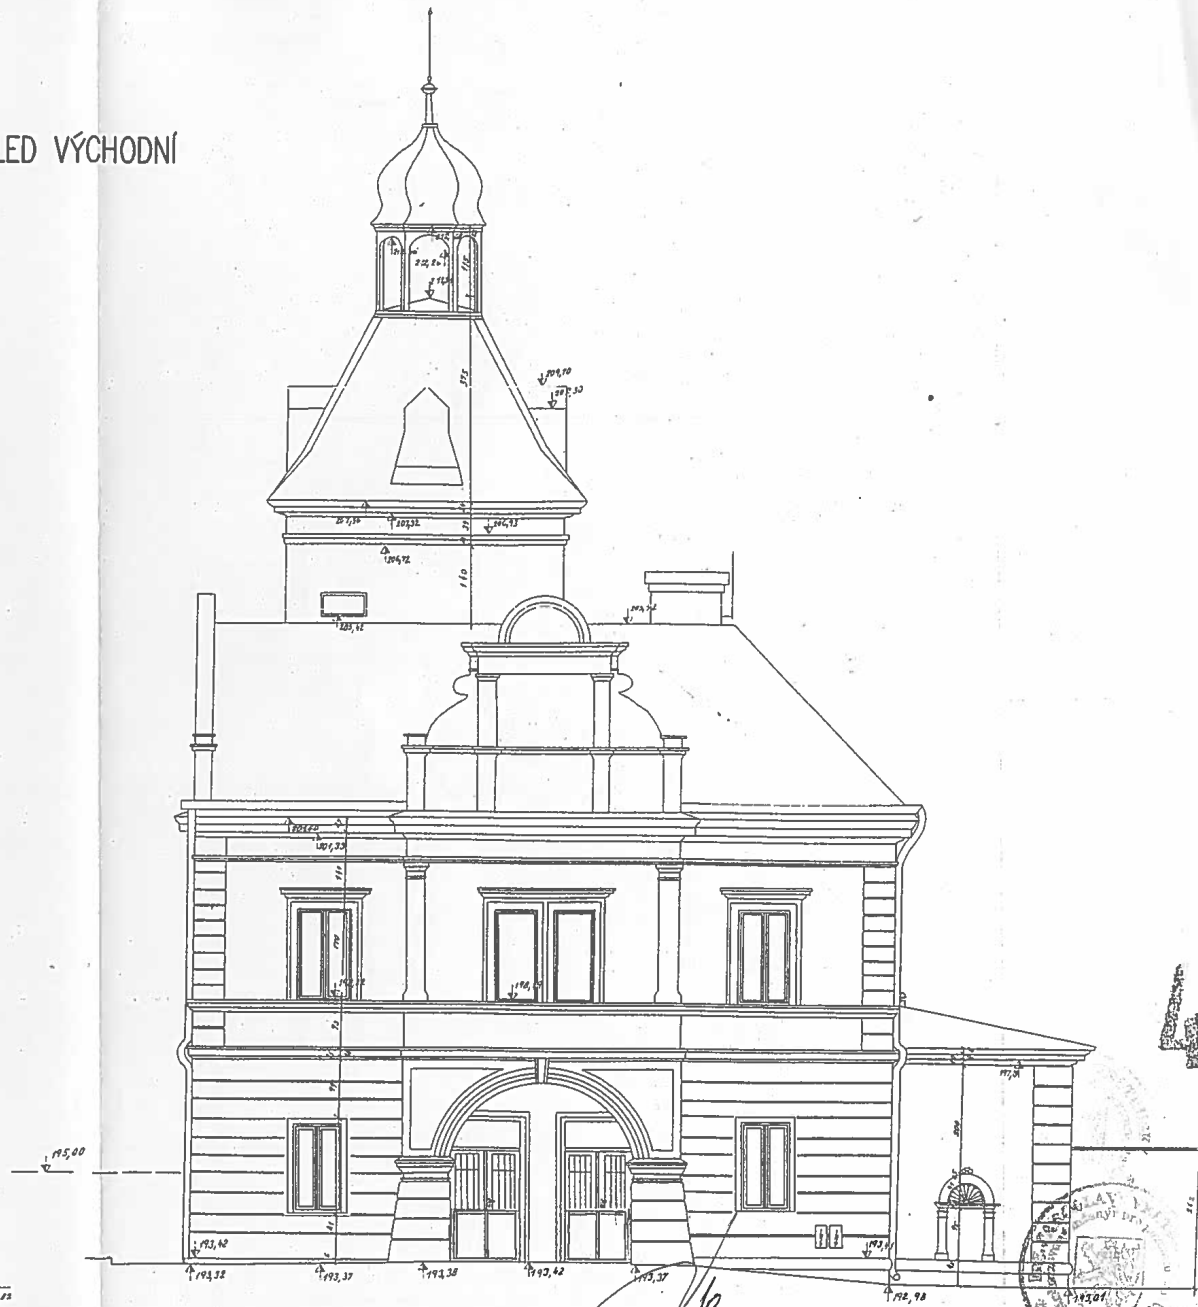

POHLED SEVERNÍ

POHLED VÝCHODNÍ

Vypracoval: ING. JAROSLAV VELTRVSKÝ, K ÚPĀM 298/16, PRAHA 9 IČO 19806874
 Investor: INCHEBA PRAHA s.r.o., PRAHA 7 – VÝSTAVIŠTĚ
 Projekt: STAVEBNÍ ÚPRAVY OBJEKTU VRÁTNIČE Č.P. 67
 VÝSTAVIŠTĚ PRAHA 7 – BUBENEČ
 Název výkresu: POHLEDY – NÁVRH