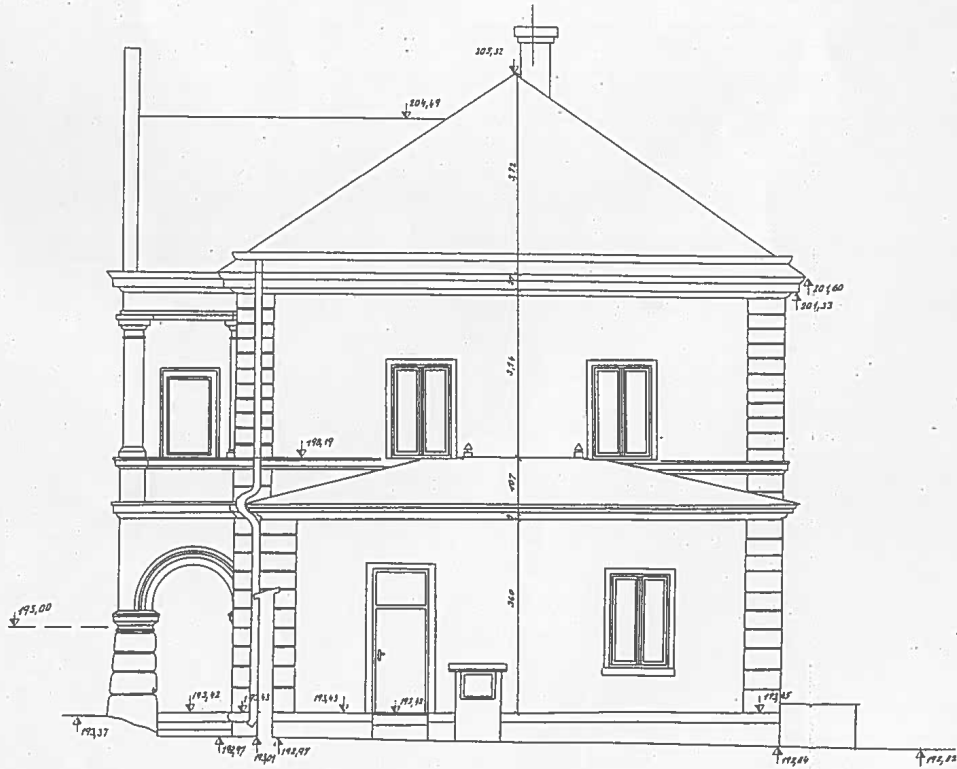

POHLED SEVERNÍ

POHLED VÝCHODNÍ

Vypracoval: ING. JAROSLAV VELTRVSKÝ, K ÚPĀM 298/16, PRAHA 9 IČO 19806874
 Investor: INCHEBA PRAHA s.r.o., PRAHA 7 – VÝSTAVIŠTĚ
 Projekt: STAVEBNÍ ÚPRAVY OBJEKTU VRÁTNIČE Č.P. 67
 VÝSTAVIŠTĚ PRAHA 7 – BUBENEČ
 Název výkresu: POHLEDY – NÁVRH