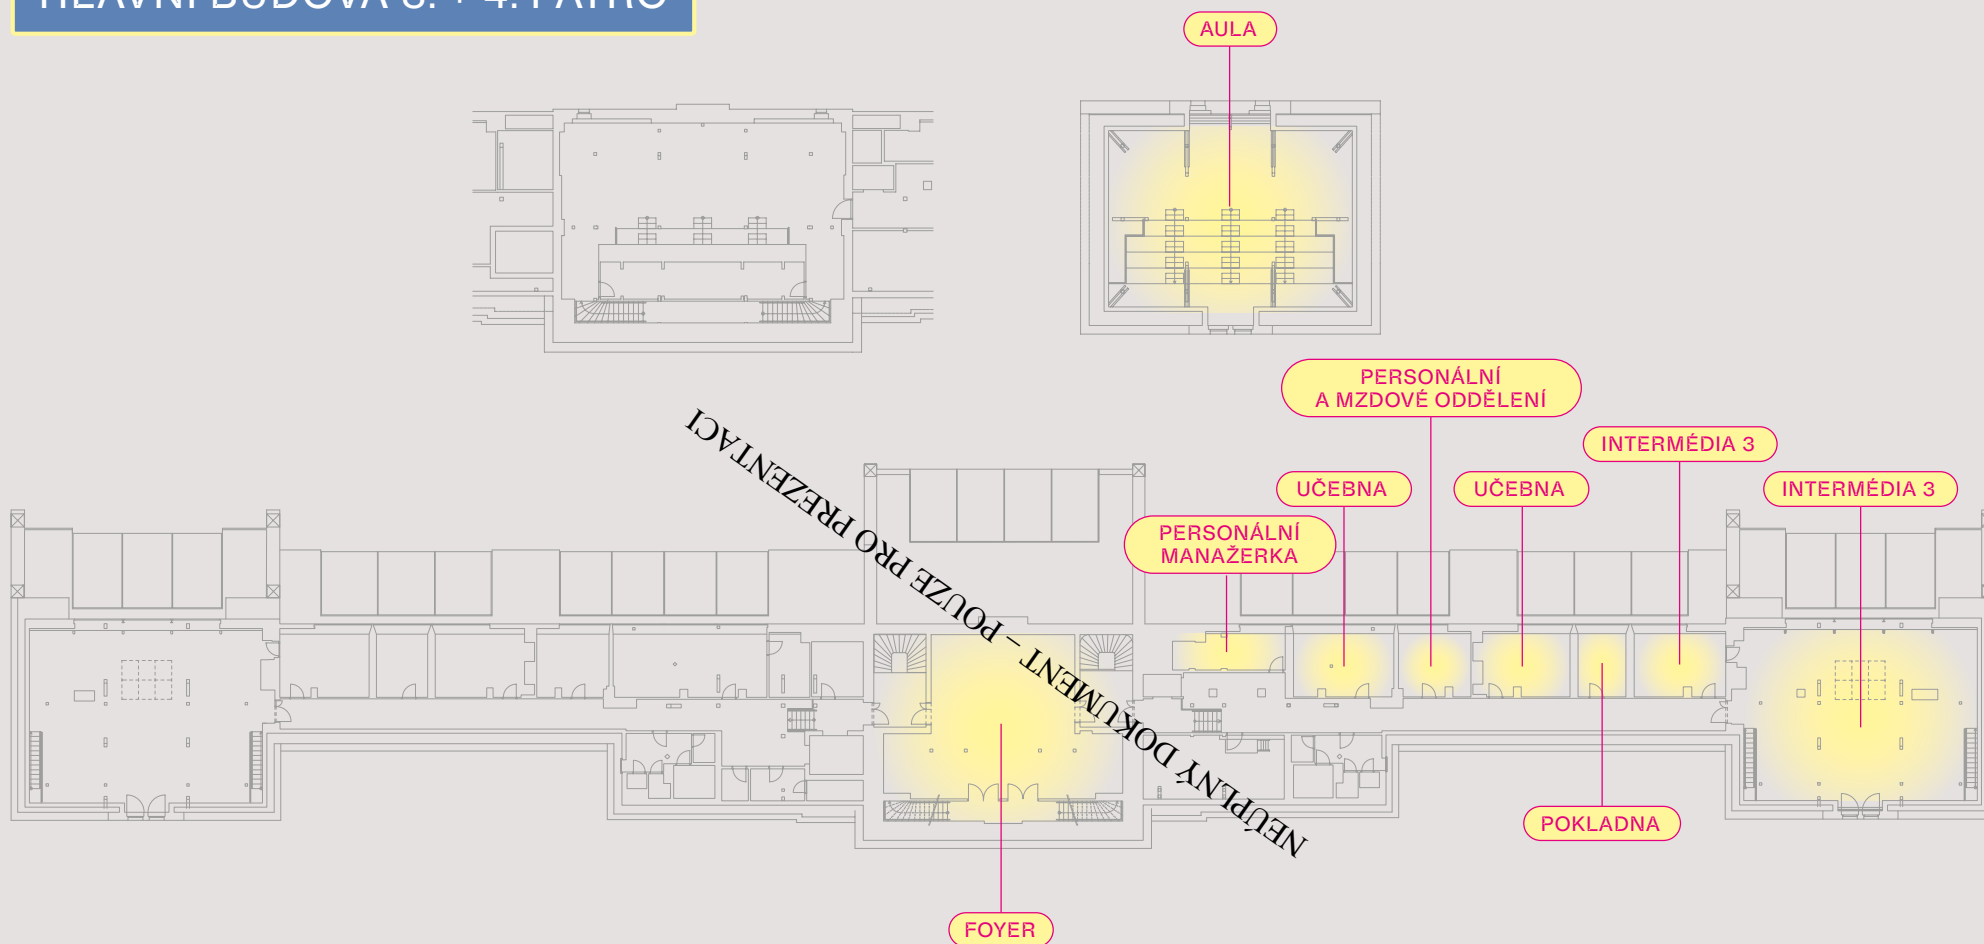

HLAVNÍ BUDOVA 3. + 4. PATRO