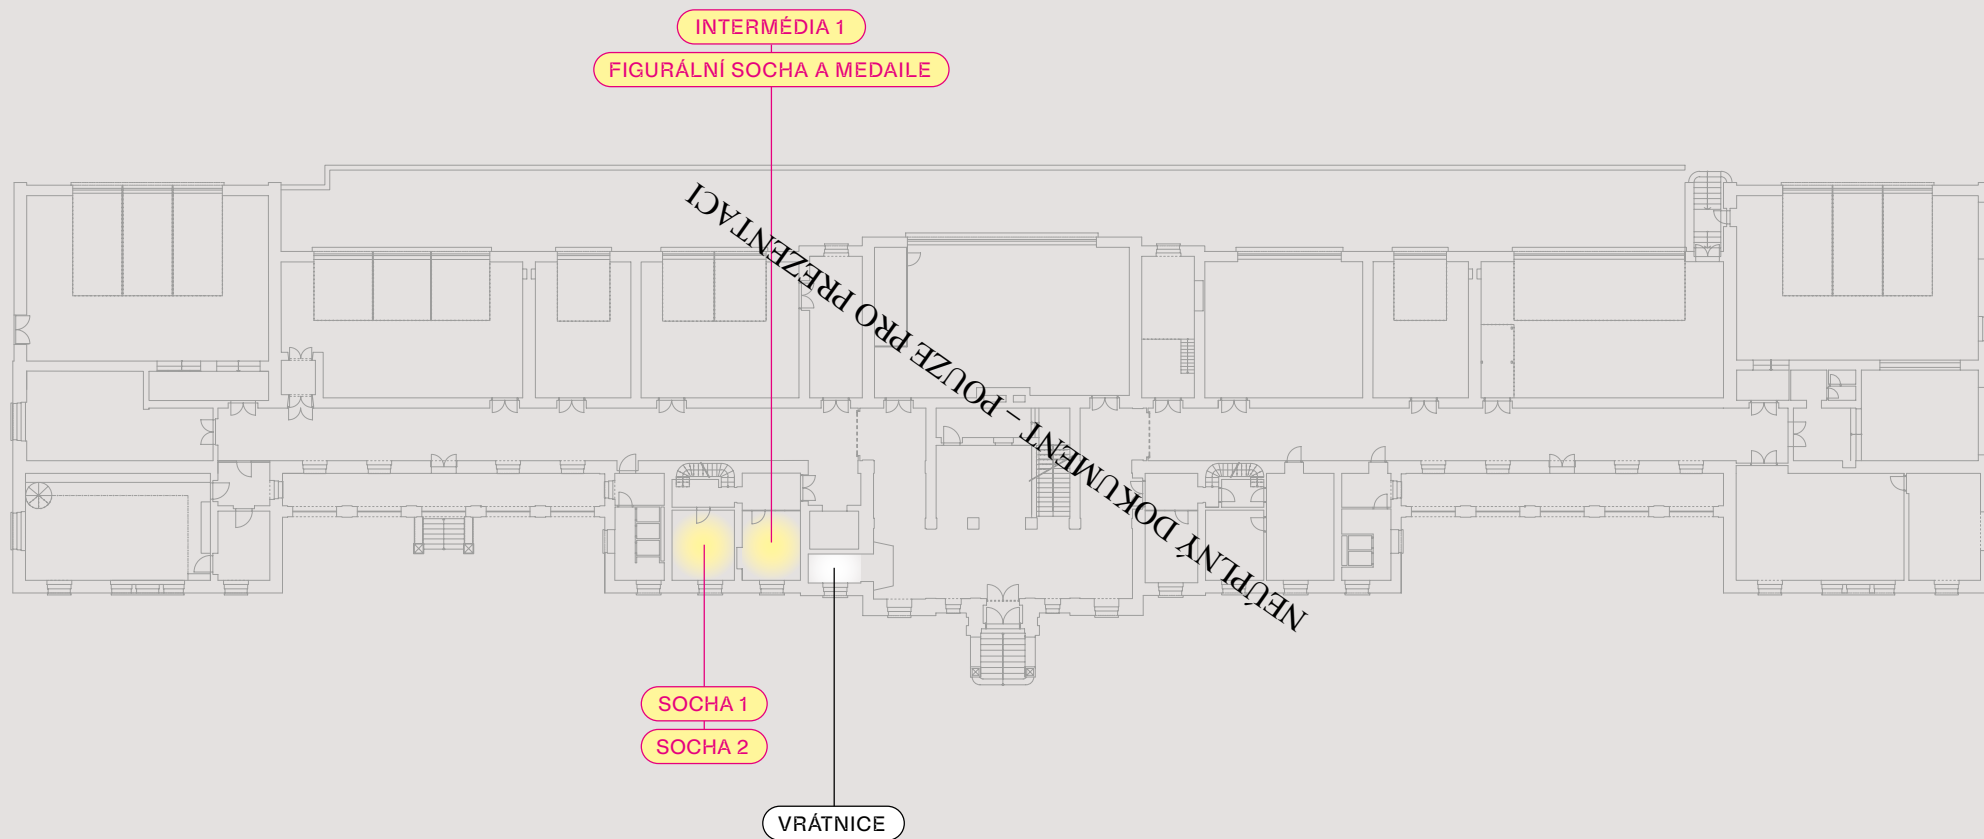

HLAVNÍ BUDOVA 1. PATRO