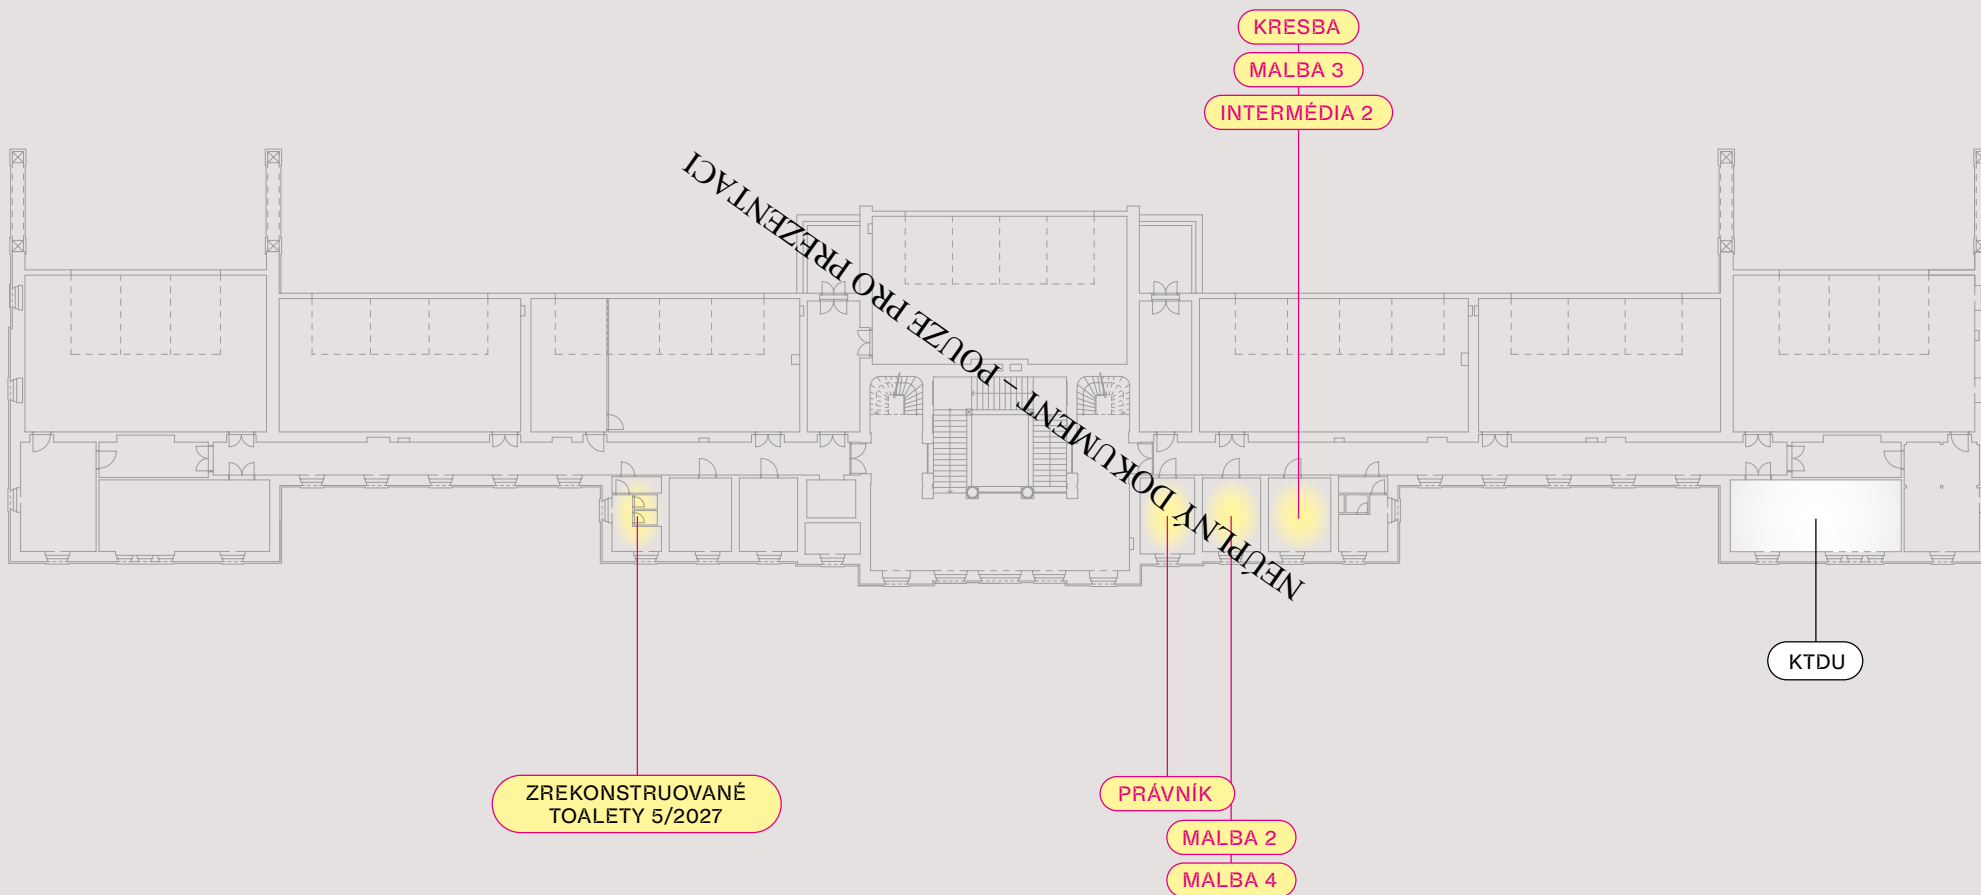

HLAVNÍ BUDOVA 2. PATRO