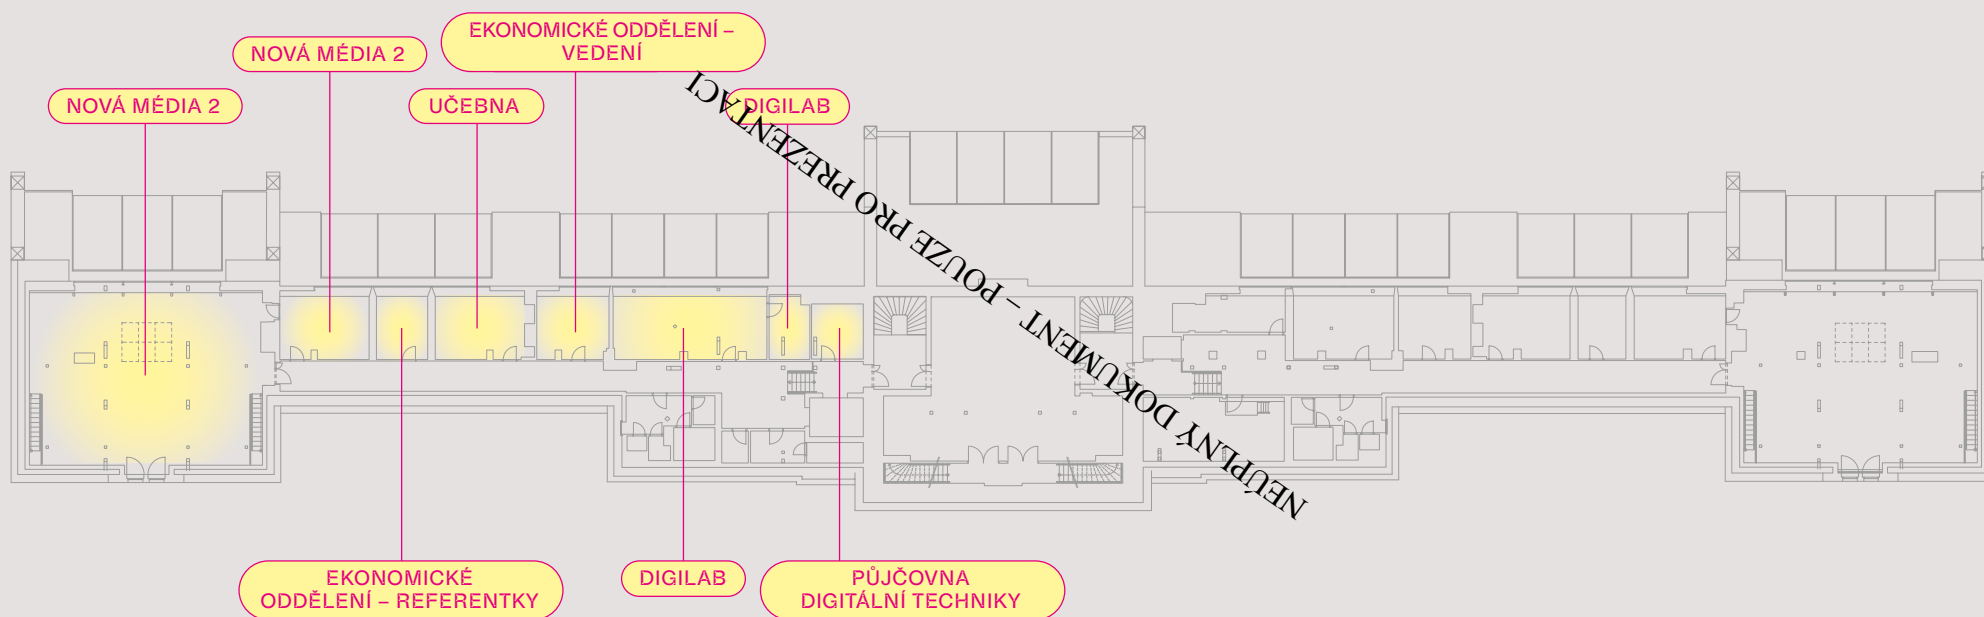

HLAVNÍ BUDOVA 3. A 4. PATRO